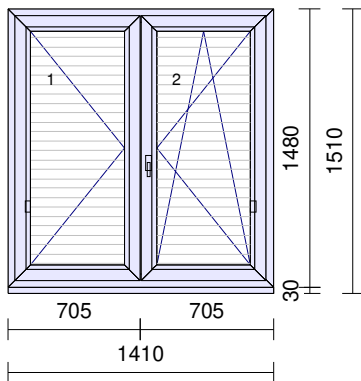

Pozice	Množství	Popis	ks

1/3

4 ks