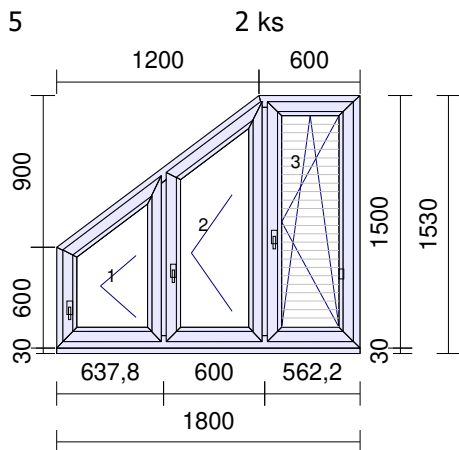

Pozice	Množství	Popis	ks

Typ: **Plastové okno**
Profil:
Rám: 14528 rám OK
Křídlo: 3 x 14531 kř. OK rovné
Barva Ex/In: **Schokobraun | Bílá**
Kování: Pole: Otvírka:
1 otevíravé pravé
2 otevíravé pravé
3 otevíravé sklopné pravé

Krytky: Bílé
Krytky: Bílé
Krytky: Bílé
Výplň: 3 x 4F CL/16/4IT CL, Ar, ChU-F/šedá (RAL 7040), Ug 1.10, (2-sklo, tl.24mm)
Rozšíření: Poloha: Šířka: Popis:
dole 30 mm Podkladní profil
Rozměry: 1800mm x 1500mm
Hmotnost:

2 ks

Zaluzie: Lamela 25x0,18 standard
Pole Strana ovl.
3 vpravo

Barva lam.: Barva č. 713
Ovl./lišta: Retízek | lišta bílá RAL 9010

- Klika okenní bílá