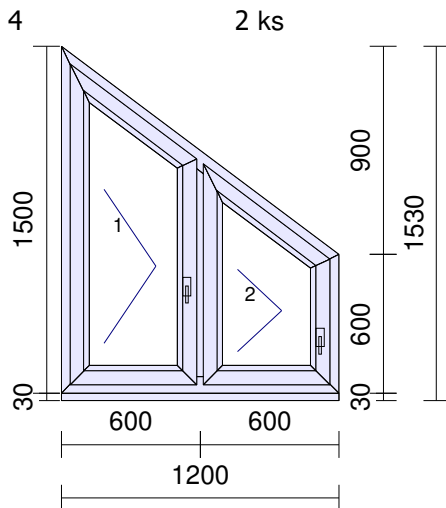

Typ: **Plastové okno**
Profil: 14528 rám OK
Rám: 2 x 14531 kř. OK rovné
Křídlo: 2 x 14531 kř. OK rovné
Barva Ex/In: **Schokobraun | Bílá**
Kování: otevíravé levé, otevíravé levé

Krytky: Bílé
Krytky: Bílé
Výplň: 2 x 4F CL/16/4IT CL, Ar, ChU-F/šedá (RAL 7040), Ug 1.10,
(2-sklo, tl.24mm)

Rozšíření: Poloha: Šířka: Popis:
dole 30 mm Podkladní profil

Rozměry: 1200mm x 1500mm
Hmotnost:

- Klika okenní bílá