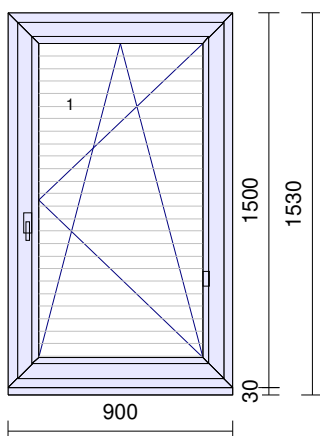

Typ: **Plastové okno**
Profil:
Rám: 14528 rám OK
Křídlo: 14531 kř. OK rovné
Barva Ex/In: **Schokobraun | Bílá**
Kování: sklopné klika nahoře

Krytky: Bílé
Výplň: 4F CL/16/4IT CL, Ar, ChU-F/šedá (RAL 7040), Ug 1.10,
(2-sklo, tl.24mm)
Rozšíření: Poloha: Šířka: Popis:
dole 30 mm Podkladní profil
Rozměry: 1200mm x 600mm
Hmotnost:

16 ks

Zaluzie: Lamela 25x0,18 standard
Pole Strana ovl.
1 vlevo

Barva lam.: Barva č. 713
Ovl./lišta: Retízek | lišta bílá RAL 9010

- Klika okenní bílá

12

4 ks