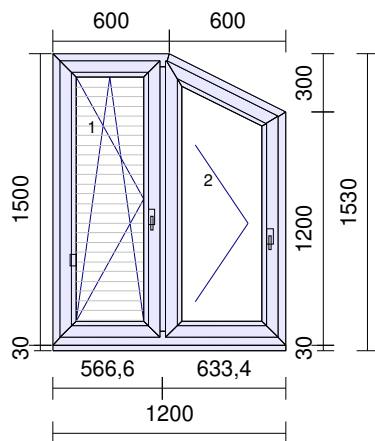

Pozice	Množství	Popis	ks

17

2 ks