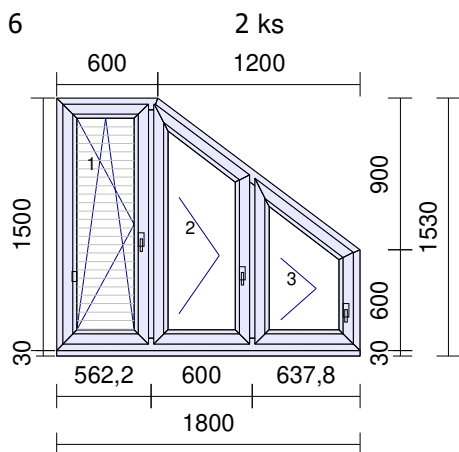

Typ: **Plastové okno**
Profil:
Rám: 14528 rám OK
Křídlo: 3 x 14531 kř. OK rovné
Barva Ex/In: **Schokobraun | Bílá**
Kování: Pole: Otvírka:
1 otevíravé sklopné levé
2 otevíravé levé
3 otevíravé levé

Krytky: Bílé
Krytky: Bílé
Výplň: 3 x 4F CL/16/4IT CL, Ar, ChU-F/šedá (RAL 7040), Ug 1.10, (2-sklo, tl.24mm)
Rozšíření: Poloha: Šířka: Popis:
dole 30 mm Podkladní profil
Rozměry: 1800mm x 1500mm
Hmotnost: