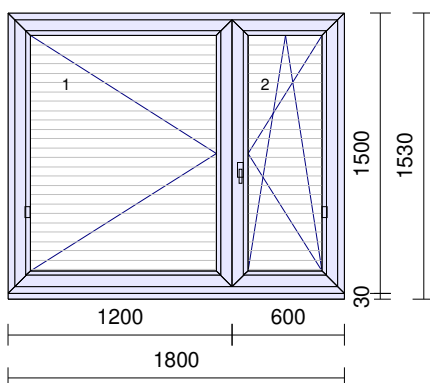

12 ks

Typ: **Plastové okno**
Profil: 14528 rám OK
Rám: 14528 rám OK
Křídlo: 2 x 14531 kř. OK rovné
Barva Ex/In: **Schokobraun | Bílá**
Kování: otevíravé levé, otevíravé sklopné pravé
Krytky: Bílé
Výplň: 2 x 4F CL/16/4IT CL, Ar, ChU-F/šedá (RAL 7040), Ug 1.10, (2-sklo, tl.24mm)
Rozšíření: Poloha: Šířka: Popis:
dole 30 mm Podkladní profil
Rozměry: 1200mm x 1500mm
Hmotnost:

Zaluzie: Lamela 25x0,18 standard
Pole Strana ovl.
1 vlevo
2 vpravo

Barva lam.: Barva č. 713
Ovl./lišta: Retízek | lišta bílá RAL 9010

- Klika okenní bílá

14 12 ks