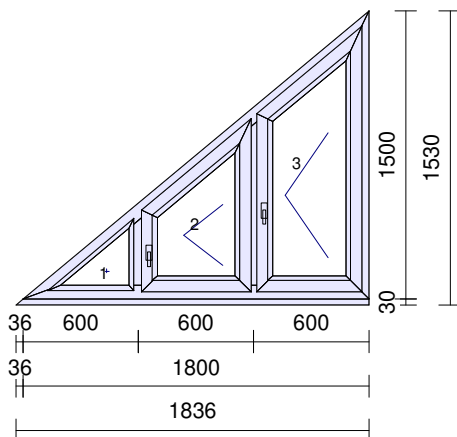

Typ: **Plastové okno**
Profil:
Rám: 14528 rám OK
Křídlo: 2 x 14531 kř. OK rovné, FIB
Barva Ex/In: **Schokobraun | Bílá**
Kování: Pole: Otvírka:
1 otevíravé levé
2 otevíravé levé
3 pevně v rámu

Krytky: **Bílé**
Krytky: **Bílé**

Výplň: 3 x 4F CL/16/4IT CL, Ar, ChU-F/šedá (RAL 7040), Ug 1.10,
(2-sklo, tl.24mm)

Rozšíření: Poloha: Šířka: Popis:
dole 30 mm Podkladní profil

Rozměry: 1800mm x 1500mm
Hmotnost:

- Kliky okenní bílá

2 2 ks