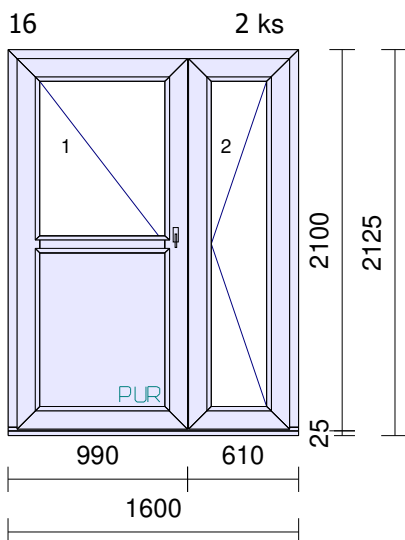

Typ: **Plastové dveře**
Profil:
Rám: 14529 rám+ VD s prahu
Křídlo: 2 x 14602 kř. + VD dovnitř práh
Barva Ex/In: **Schokobraun | Bílá**
Kování: VD L Automat, VD P Automat štulp

VD pant: bílý
Výplň: 4F CL/16/4IT CL, Ar, ChU-F/šedá (RAL 7040), Ug 1.10, (2-sklo, tl.24mm), 24mm PER-IZOL HPL Schokobraun / bílá, bez skla (zasklívací lišty pro tl. 24mm)

Příčky: Příčka 15597 95 mm
Rozšíření: Poloha: Šířka: Popis:
dole 25 mm Roz. rámu 25/60

Rozměry: 1600mm x 2100mm
Hmotnost:

Poznámka:
VCHODOVÉ DVEŘE OTVÍRAVÉ DOVNITŘ! PK9.

- Zámková vložka 50+50
- KLIKA/KOULE HOPPE LONDON F4 PZ-92 s překrytím cyl.vložky barva F4 bronz
- Poštovní schránky B-04
  VHOZ VPŘEDU, VYBER VZADU
  10 KS NAD SEBOU