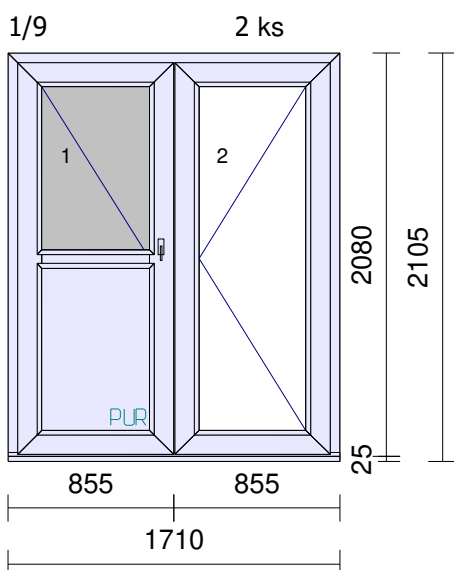

Rozměry: 1500mm x 2300mm
 Hmotnost:

Zaluzie: Lamela 25x0,18 standard
 Pole Strana ovl.
 1 vlevo
 2 vpravo

Barva lam.: Barva č. 713
 Ovl./lišta: Retízek | lišta bílá RAL 9010

- Klika okenní bílá
- Hliníkové madélko bronz