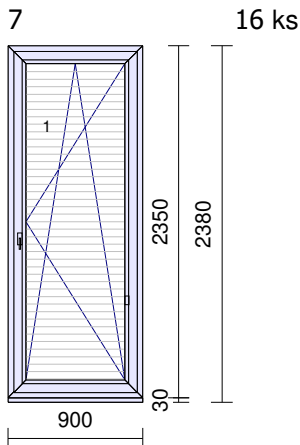

Pozice	Množství	Popis	ks

2 ks

Zaluzie: Lamela 25x0,18 standard
Pole Strana ovl.
1 vlevo
Barva lam.: Barva č. 713
Ovl./lišta: Retízek | lišta bílá RAL 9010
- Klika okenní bílá