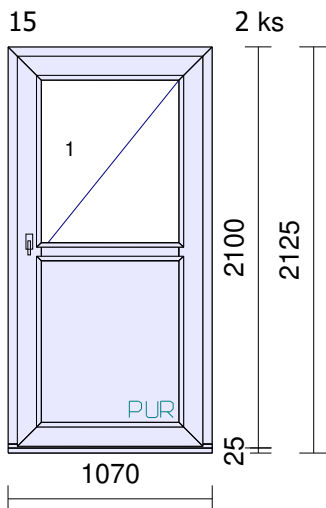

Pozice	Množství	Popis	ks

Typ: **Plastové dveře**
Profil:
Rám: 14529 rám+ VD s prahu
Křídlo: 14602 kř. + VD dovnitř práh
Barva Ex/In: **Schokobraun | Bílá**
Kování: VD P Automat

VD pant: bílý
Výplň: 4F CL/16/4IT CL, Ar, ChU-F/šedá (RAL 7040), Ug 1.10, (2-sklo, tl.24mm), 24mm PER-IZOL HPL Schokobraun / bílá

Příčky: Příčka 15597 95 mm
Rozšíření: Poloha: Šířka: Popis:
dole 25 mm Roz. rámu 25/60

Rozměry: 1070mm x 2100mm
Hmotnost:

Poznámka:
VCHODOVÉ DVEŘE OTVÍRAVÉ DOVNITŘ! VZOR PK9!

- Zámková vložka 50+50
- KLIKA/KOULE HOPPE LONDON F4 PZ-92 s překrytím cyl.vložky barva F4 bronz