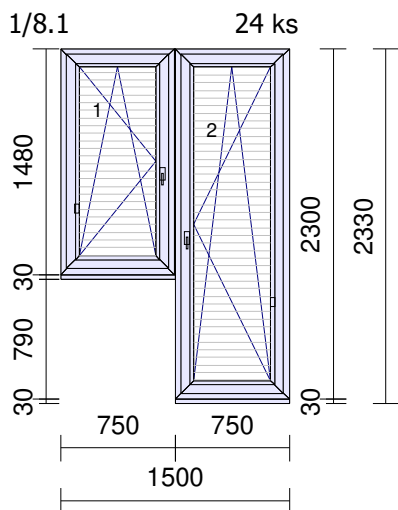

Pozice	Množství	Popis	ks

24 ks

Typ: **Plastové okno**
Profil:
Rám: 2 x 14528 rám OK
Křídlo: 2 x 14531 kř. OK rovné
Barva Ex/In: **Schokobraun | Bílá**
Kování: otevíravé sklopné levé, OS balkoné pravé

Krytky: Bílé
Krytky: Bílé
Výplň: 2 x 4F CL/16/4IT CL, Ar, ChU-F/šedá (RAL 7040), Ug 1.10, (2-sklo, tl.24mm)
Spoj: 2mm 14420
Rozšíření: Poloha: Šířka: Popis:
dole 30 mm Podkladní profil
dole 30 mm Podkladní profil

Rozměry: 1500mm x 2300mm
Hmotnost:

Zaluzie: Lamela 25x0,18 standard
Pole Strana ovl.
1 vlevo
2 vpravo

Barva lam.: Barva č. 713
Ovl./lišta: Retízek | lišta bílá RAL 9010

- Klika okenní bílá
- Hliníkové madélko bronz