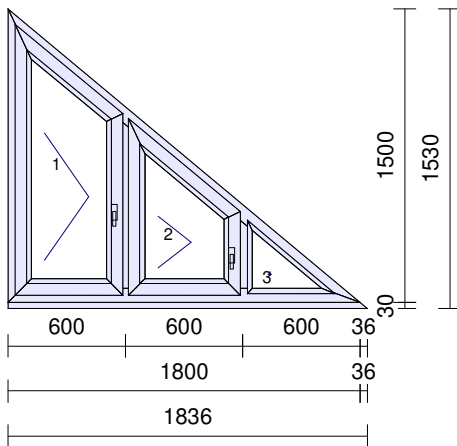

Pozice	Množství	Popis	ks
--------	----------	-------	----

1 2 ks

Typ: **Plastové okno**
 Profil:
 Rám: 14528 rám OK
 Křídlo: 2 x 14531 kř. OK rovné, FIB
 Barva Ex/In: **Schokobraun | Bílá**
 Kování: Pole: Otvírka:
 1 otevíravé levé
 2 otevíravé levé
 3 pevně v rámu

Krytky: **Bílé**
 Krytky: **Bílé**

Výplň: 3 x 4F CL/16/4IT CL, Ar, ChU-F/šedá (RAL 7040), Ug 1.10,
 (2-sklo, tl.24mm)

Rozšíření: Poloha: Šířka: Popis:
 dole 30 mm Podkladní profil

Rozměry: 1800mm x 1500mm
 Hmotnost: