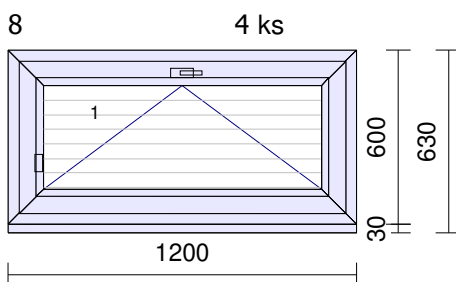

Typ: **Plastové okno**
Profil:
Rám: 14528 rám OK
Křídlo: 14531 kř. OK rovné
Barva Ex/In: **Schokobraun | Bílá**
Kování: OS balkoné pravé

Krytky: Bílé
Výplň: 4F CL/16/4IT CL, Ar, ChU-F/šedá (RAL 7040), Ug 1.10,
(2-sklo, tl.24mm)
Rozšíření: Poloha: Šířka: Popis:
dole 30 mm Podkladní profil
Rozměry: 900mm x 2350mm
Hmotnost:

16 ks

Zaluzie: Lamela 25x0,18 standard
Pole Strana ovl.
1 vpravo
Barva lam.: Barva č. 713
Ovl./lišta: Retízek | lišta bílá RAL 9010
- Klika okenní bílá
- Hliníkové madélko bronz