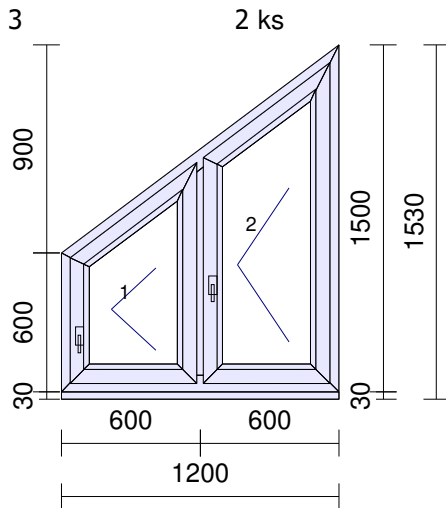

Pozice	Množství	Popis	ks

Typ: **Plastové okno**
Profil: 14528 rám OK
Rám: 2 x 14531 kř. OK rovné
Křídlo: 2 x 14531 kř. OK rovné
Barva Ex/In: **Schokobraun | Bílá**
Kování: otevíravé pravé, otevíravé pravé

Krytky: Bílé
Krytky: Bílé
Výplň: 2 x 4F CL/16/4IT CL, Ar, ChU-F/šedá (RAL 7040), Ug 1.10,
(2-sklo, tl.24mm)

Rozšíření: Poloha: Šířka: Popis:
dole 30 mm Podkladní profil

Rozměry: 1200mm x 1500mm
Hmotnost:

- Klika okenní bílá