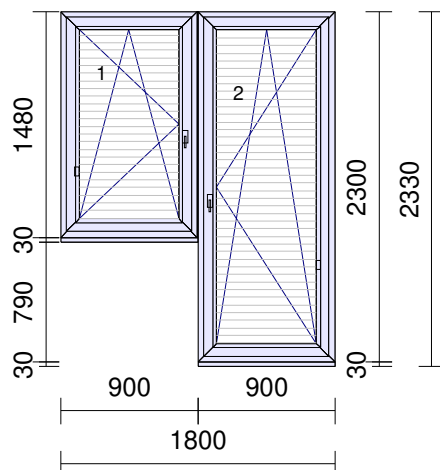

Typ: **Plastové okno**
Profil:
Rám: 14528 rám OK
Křídlo: 2 x 14531 kř. OK rovné
Barva Ex/In: **Schokobraun | Bílá**
Kování: otevíravé levé, otevíravé sklopné pravé

Krytky: **Bílé**
Výplň: 2 x 4F CL/16/4IT CL, Ar, ChU-F/šedá (RAL 7040), Ug 1.10,
(2-sklo, tl.24mm)
Rozšíření: Poloha: Šířka: Popis:
dole 30 mm Podkladní profil
Rozměry: 1410mm x 1480mm
Hmotnost:

4 ks

Zaluzie: Lamela 25x0,18 standard
Pole Strana ovl.
1 vlevo
2 vpravo

Barva lam.: Barva č. 713
Ovl./lišta: Retízek | lišta bílá RAL 9010

- Klika okenní bílá

1/4

20 ks