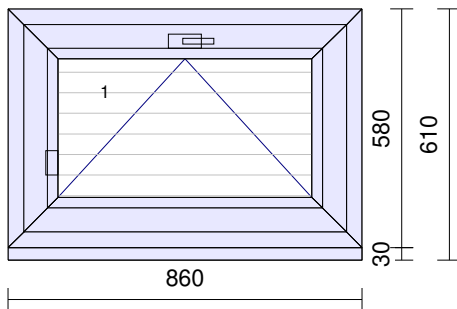

Pozice	Množství	Popis	ks

1/7

8 ks