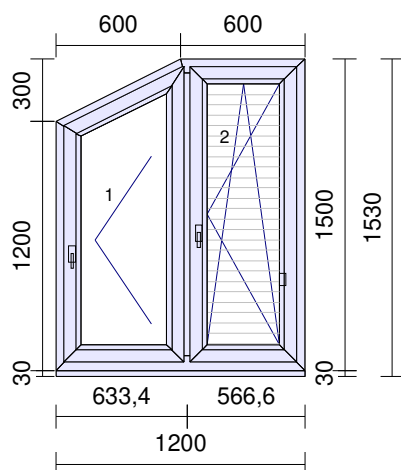

Typ: **Plastové okno**
Profil:
Rám: 14528 rám OK
Křídlo: 2 x 14531 kř. OK rovné
Barva Ex/In: **Schokobraun | Bílá**
Kování: otevíravé sklopné levé, otevíravé levé

Krytky: **Bílé**
Výplň: 2 x 4F CL/16/4IT CL, Ar, ChU-F/šedá (RAL 7040), Ug 1.10,
(2-sklo, tl.24mm)
Rozšíření: Poloha: Šířka: Popis:
dole 30 mm Podkladní profil
Rozměry: 1200mm x 1500mm
Hmotnost:

2 ks

Zaluzie: Lamela 25x0,18 standard
Pole Strana ovl.
1 vlevo

Barva lam.: Barva č. 713
Ovl./lišta: Retízek | lišta bílá RAL 9010

- Klika okenní bílá

18

2 ks