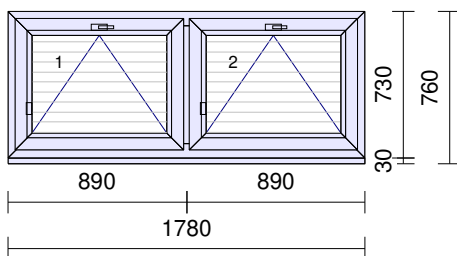

Typ: **Plastové okno**
Profil:
Rám: 14528 rám OK
Křídlo: 14531 kř. OK rovné
Barva Ex/In: **Schokobraun | Bílá**
Kování: sklopné klika nahoře

Krytky: Bílé
Výplň: 4F CL/16/4IT CL, Ar, ChU-F/šedá (RAL 7040), Ug 1.10,
(2-sklo, tl.24mm)
Rozšíření: Poloha: Šířka: Popis:
dole 30 mm Podkladní profil
Rozměry: 860mm x 580mm
Hmotnost:

8 ks

Zaluzie: Lamela 25x0,18 standard
Pole Strana ovl.
1 vlevo

Barva lam.: Barva č. 713
Ovl./lišta: Retízek | lišta bílá RAL 9010

- Klika okenní bílá

1/8

10 ks