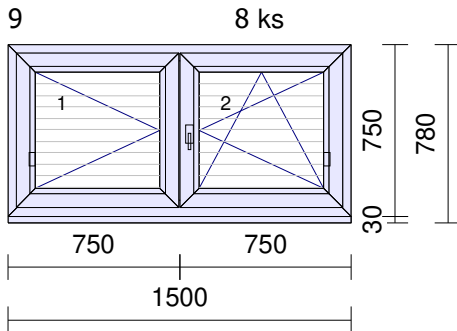

Pozice	Množství	Popis	ks

Zaluzie: Lamela 25x0,18 standard
Pole Strana ovl.
1 vlevo

Barva lam.: Barva č. 713
Ovl./lišta: Retízek | lišta bílá RAL 9010

- Kliky okenní bílá

Typ: **Plastové okno**
Profil: 14528 rám OK
Křídlo: 2 x 14531 kř. OK rovné
Barva Ex/In: **Schokobraun | Bílá**
Kování: otevíravé levé, otevíravé sklopné pravé

Krytky: Bílé
Výplň: 2 x 4F CL/16/4IT CL, Ar, ChU-F/šedá (RAL 7040), Ug 1.10, (2-sklo, tl.24mm)

Rozšíření: Poloha: Šířka: Popis:
dole 30 mm Podkladní profil

Rozměry: 1500mm x 750mm
Hmotnost:

8 ks

Zaluzie: Lamela 25x0,18 standard
Pole Strana ovl.
1 vlevo
2 vpravo

Barva lam.: Barva č. 713
Ovl./lišta: Retízek | lišta bílá RAL 9010

- Kliky okenní bílá