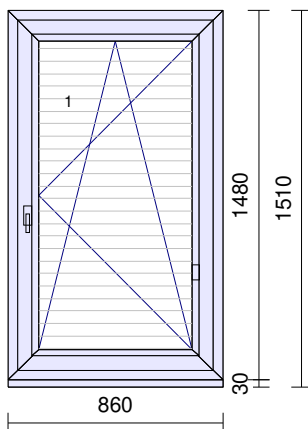

Typ: **Plastové okno**
Profil:
Rám: 14528 rám OK
Křídlo: 3 x 14531 kř. OK rovné
Barva Ex/In: **Schokobraun | Bílá**
Kování: Pole: Otvírka:
1 otevíravé sklopné levé
2 otevíravé levé
3 otevíravé sklopné pravé

Krytky: **Bílé**
Výplň: 3 x 4F CL/16/4IT CL, Ar, ChU-F/šedá (RAL 7040), Ug 1.10,
(2-sklo, tl.24mm)
Rozšíření: Poloha: Šířka: Popis:
dole 30 mm Podkladní profil
Rozměry: 2100mm x 1480mm
Hmotnost:

20 ks

Zaluzie: Lamela 25x0,18 standard
Pole Strana ovl.
1 vlevo
2 vlevo
3 vpravo

Barva lam.: Barva č. 713
Ovl./lišta: Retízek | lišta bílá RAL 9010

- Kliky okenní bílá

1/2

24 ks