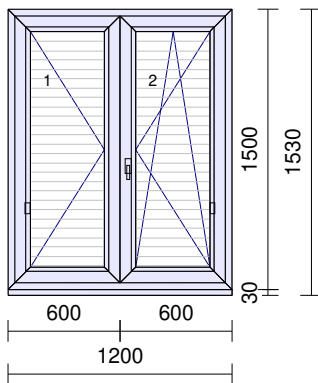

Pozice	Množství	Popis	ks

13 12 ks