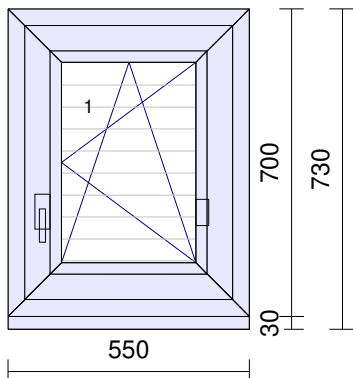

Pozice	Množství	Popis	ks

1/5

4 ks