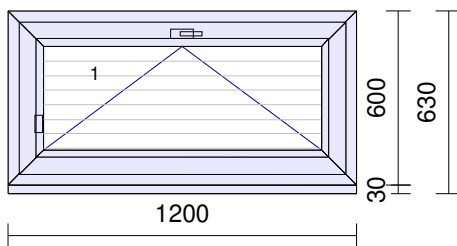

Pozice	Množství	Popis	ks

11

16 ks