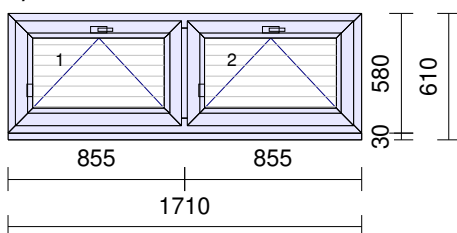

Typ: **Plastové okno**
Profil:
Rám: 14528 rám OK
Křídlo: 14531 kř. OK rovné
Barva Ex/In: **Schokobraun | Bílá**
Kování: otevíravé sklopné pravé

Krytky: **Bílé**
Výplň: 4F CL/16/4IT CL, Ar, ChU-F/šedá (RAL 7040), Ug 1.10,
(2-sklo, tl.24mm)
Rozšíření: Poloha: Šířka: Popis:
dole 30 mm Podkladní profil
Rozměry: 550mm x 700mm
Hmotnost:

4 ks

Zaluzie: Lamela 25x0,18 standard
Pole Strana ovl.
1 vpravo

Barva lam.: Barva č. 713
Ovl./lišta: Retízek | lišta bílá RAL 9010

- Klika okenní bílá

1/6

4 ks