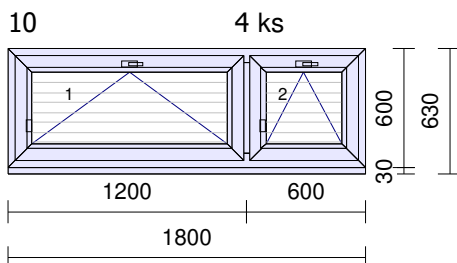

Typ: **Plastové okno**
Profil: 14528 rám OK
Křídlo: 2 x 14531 kř. OK rovné
Barva Ex/In: **Schokobraun | Bílá**
Kování: sklopné klika nahoře, sklopné klika nahoře

Krytky: Bílé
Krytky: Bílé
Výplň: 2 x 4F CL/16/4IT CL, Ar, ChU-F/šedá (RAL 7040), Ug 1.10, (2-sklo, tl.24mm)

Rozšíření: Poloha: Šířka: Popis:
dole 30 mm Podkladní profil

Rozměry: 1800mm x 600mm
Hmotnost:

4 ks

Zaluzie: Lamela 25x0,18 standard
Pole Strana ovl.
1 vlevo
2 vlevo

Barva lam.: Barva č. 713
Ovl./lišta: Retízek | lišta bílá RAL 9010

- Kliky okenní bílá