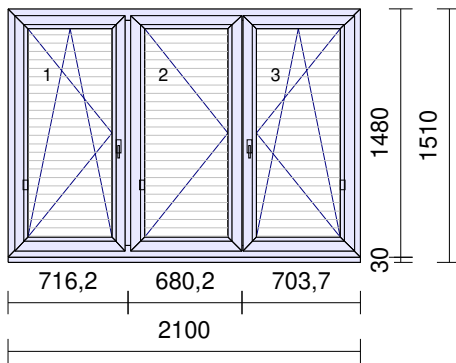

Pozice	Množství	Popis	ks

1/1

20 ks